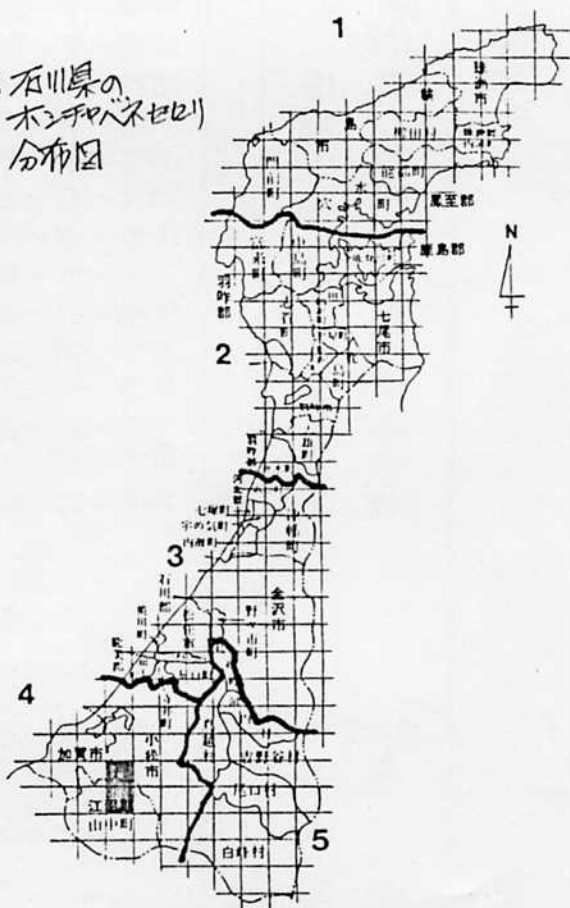

5. ホシチャバネセリ

地区NO	採集地	頭数	採集年月日	採集者	
4	山中町鶴ヶ港 金野村 山中町杉ノ水峠 〃 今立 川松市鞆掛山 〃 鞆掛山登山道	2551♀	1980-VI-22	松井	*3 *18・21 *27 *18 *21

5. 石川県の
ホシチャバネセリ
分布図