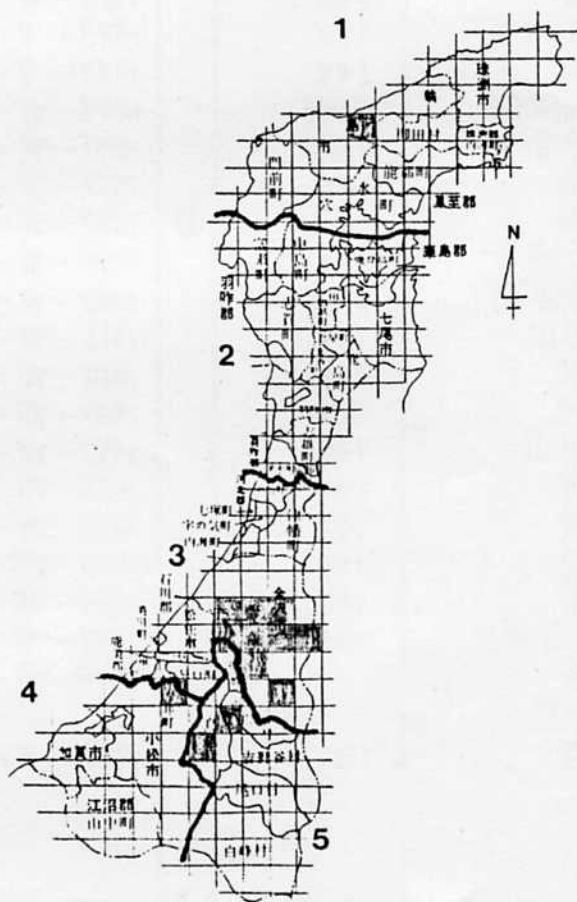

地区 NO	採集地	頭数	採集年月日	採集者
5	鳥越村阿手 河内村板尾	385 1♀	1977-V-3 1980-V-19	根本 吉村