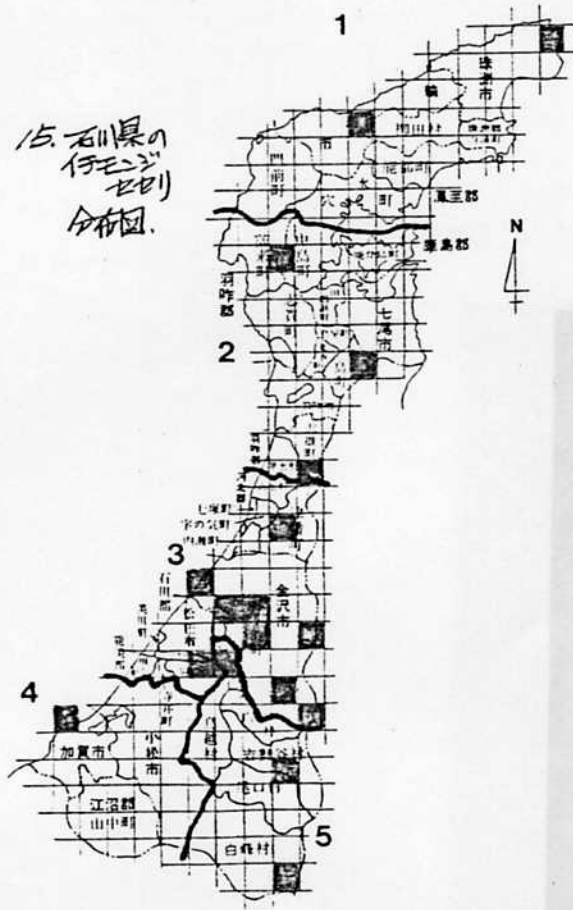

15. イチモンジセセリ

地区 NO	採集地	頭数		採集年月日	採集者	
1.	珠洲市 神社 山伏山 輪島市高洲山	255 1♀		1978-X-1	松井	*26 *1
2.	柳水町宝達山山頂 富来町荒屋 靱島町石動山	2028 255		1974-VII-20 1980-VII-25	嶋根井 松井	*9
3.	金沢市大平沢 " 三馬 " 横谷 " 医王山 " 天池 " 倉谷 " 大道割 " 赤井山~三ツ山 " 打木 " 佐奇森海岸 " 瀧 津幡町矢田 辰口町辰口大橋 金沢市下辰巳	1ex 1ex 1ex 1ex 1ex 1ex 2028 多数 1ex 2028 1ex 1ex 1ex 1ex 1ex	目 目 目	1979-VI-13 1978-VII-17 1977-VII-24 1974-VII-27 1970-VII-29 1971-VIII-1 1971-VIII-18 1978-VIII-20 1977-IX-4 1977-IX-6 1974-IX-21 1980-IX-21 1974-IX-21 1978-X-14	松本 嶋根井 井村 嶋根井 松井 松井 松井 松井 松本 松本 嶋根井 松井 嶋根井 松本	*31
4.	加賀市橋立海岸 " " 江沼郡	1♀ 1♂		1978-X-7 1978-X-8	松本 松本	*39 *39 *21
5.	尾口村岩間 自峰村别当出谷 " 双池道 鶴来町天狗橋付近 " " 自峰村六万山 吉野谷村中谷	1ex 1ex 1ex 1♂ 1♀		1974-VII-8 1970-VII-19 1979-VIII-10 1977-VIII-16 1979-IX-10	嶋根井 松井 橋場 松本 松本	*18 *18

15. 石川県の
仔モジ
セ別
分布図.