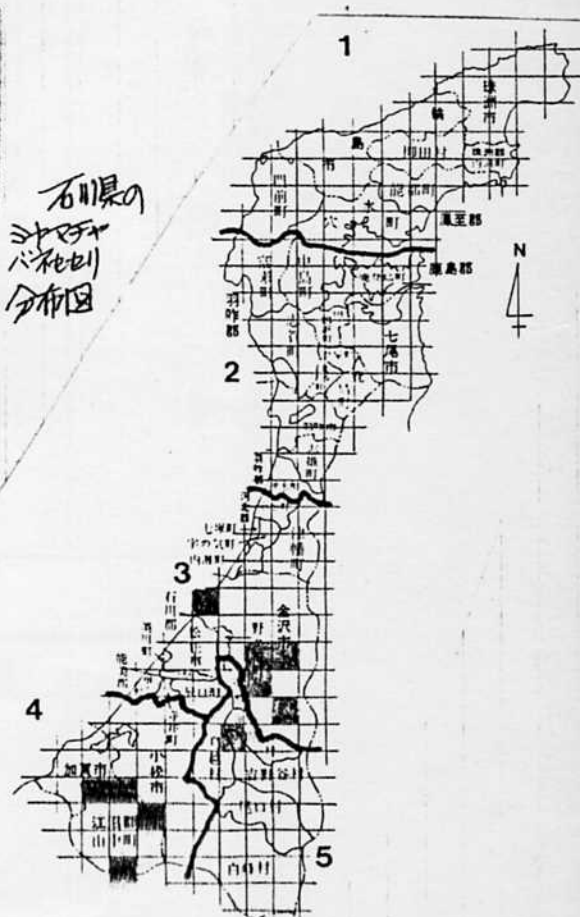

地 NO	採 集 地	頭 数		採 集 年 月 日	採 集 日	
3	金沢市倉谷	855		1971-VIII-1	松井	
	〃 打木海岸	15		1977-VII-4	松本	*33
	〃 佐新森海岸	455		1977-VII-6	松本	*33
4	山中町山中温泉	15		1978-V-26	松本	*34
	〃 鶴ヶ滝		1♀	1980-VI-22	松井	
	〃 栗谷奥					*21
	〃 真砂					*27
	小松市鞆掛山					*21
5	河内村板尾	1ex		1980-V-19	吉村