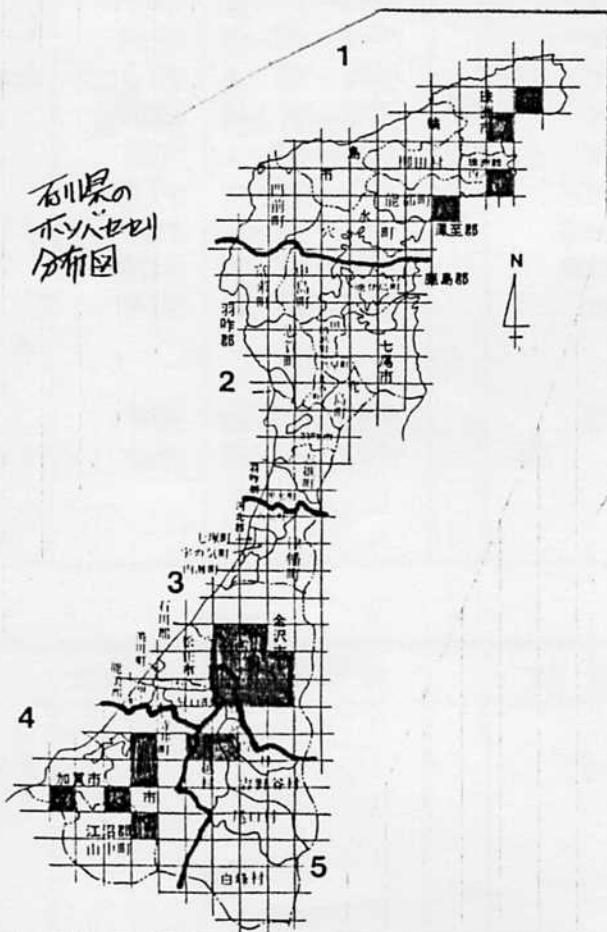

地 NO	採 集 地	頭 数		採 集 年 月 日	採 集 日	
3	金沢市倉谷	855		1971-VIII-1	松井	
	〃 打木海岸	15		1977-VII-4	松本	*33
	〃 佐新森海岸	455		1977-VII-6	松本	*33
4	山中町山中温泉	15		1978-V-26	松本	*34
	〃 鶴ヶ滝		1♀	1980-VI-22	松井	
	〃 栗谷奥					*21
	〃 真砂					*27
	小松市鞆掛山					*21
5	河内村板尾	1ex		1980-V-19	吉村