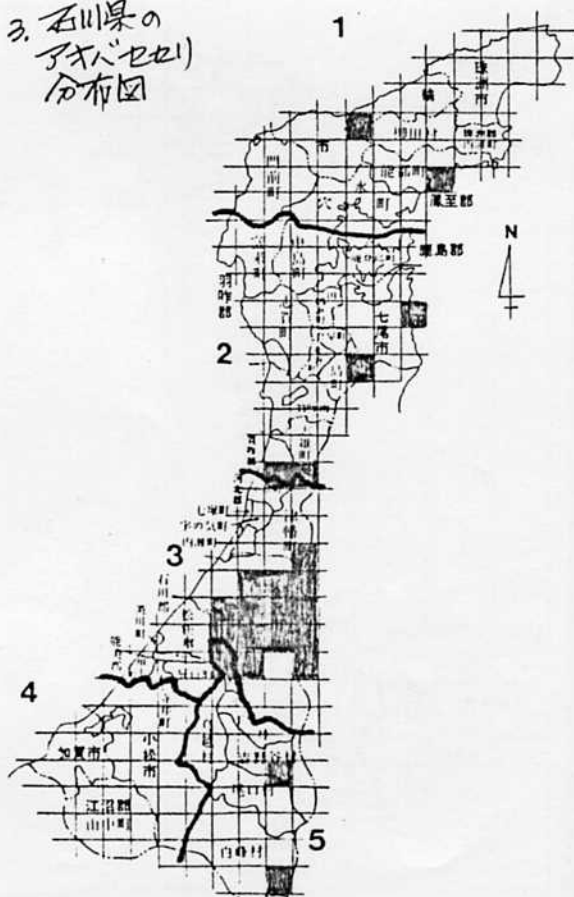

《利用に際して》

1. 種数の似かよったデータは筆者の判断でひとつだけ採用した。
2. データの記述については、石川県を5つの地区に分け、地区別に並べた。5つの地区は分布図参照。
3. 分布図については、石川県にメッシュをかぶせ、1メッシュ中に1つ以上の分布地があれば、これをぬりつぶした。
4. 頭数欄の表示は、次のとおりとした。

卵	-----	卵採集	幼	-----	幼虫採集
蛹	-----	蛹採集	目	-----	成虫目撃
記述なし	-----	成虫採集			
5. データの一部を除く採集者氏名には、姓だけをあげ詳しくは、データ提供者一覧に載せた。
6. 文献より引用したものについては、*印と共に文献Noを示した。

地区 NO	採集地	頭数	採集年月日	採集者
5	鳥越村阿手 河内村板尾	385 1♀	1977-V-3 1980-V-19	根本 吉村

2. ダイミョウセセリ

地 区 NE	採 集 地	頭 数		採集年月日	採集者	
1	輪島市高洲山					* 1
2	志賀町雨谷 靱原町石動山	1ex	幼	1980-IX-21	諸道秀人	*17.9
3	金沢市高尾山	2exs	目	1978-V-20	松井	
	〃 向山	1ex		1980-V-23	橋場	
	〃 医王山	1ex		1979-V-29	吉村	
	〃 倉谷	1ex		1977-V-29	松井	
	津幡町俱利伽羅	3exs		1977-VI-5	井村	
	金沢市田坊南坂	2exs		1971-VI-6	崎山井	
	〃 涌涌	1ex		1971-VI-6	崎山井	
	〃 田島	1ex	目	1978-VI-7	松井	
	〃 上井津	1ex		1979-VI-17	松井	
	〃 平等本町	2exs		1972-VI-18	松井	
	〃 野田山	1ex		1966-VI-18	崎山井均	
	〃 大桑	1ex		1969-VII-16	松井	
	〃 天池	1ex		1971-VII-27	松井	
	〃 国見山	1ex		1972-VII-27	松井	
	〃 別所	1ex		1971-VII-28	松井	
	〃 小碓	1ex		1977-VII-7	松本	
	〃 栃尾	1ex		1972-VIII-7	松井	
	〃 熊走	1ex		1969-VIII-10	崎山井均	
	〃 尾谷峰	1ex		1977-VIII-14	松井	
	〃 額谷		1♀	1977-VIII-14	松本	
	〃 倉ヶ岳					*3.10.15
	〃 坪野	1ex		1978-VI-2	吉村	

3. 石川県の
アオバゼミ
分布図

4. キバネセセリ

地区 NO	採集地	頭数	採集年月日	採集者	
3	津幡町浅谷	18	1971-07-26	崎園健太郎	*22
5	白峰村六万山				*18
	〃 柳谷				*18
	〃 市ノ瀬				*18
	尾口村岩間				*18
	吉野谷村中官				*18

4. 石川県の
キバネセセリ
分布図

5. ホシチャバネセリ

地区NO	採集地	頭数	採集年月日	採集者	
4	山中町鶴ヶ港 金野村 山中町杉ノ水峠 〃 今立 川松市鞆掛山 〃 鞆掛山登山道	2551♀	1980-VI-22	松井	*3 *18・21 *27 *18 *21