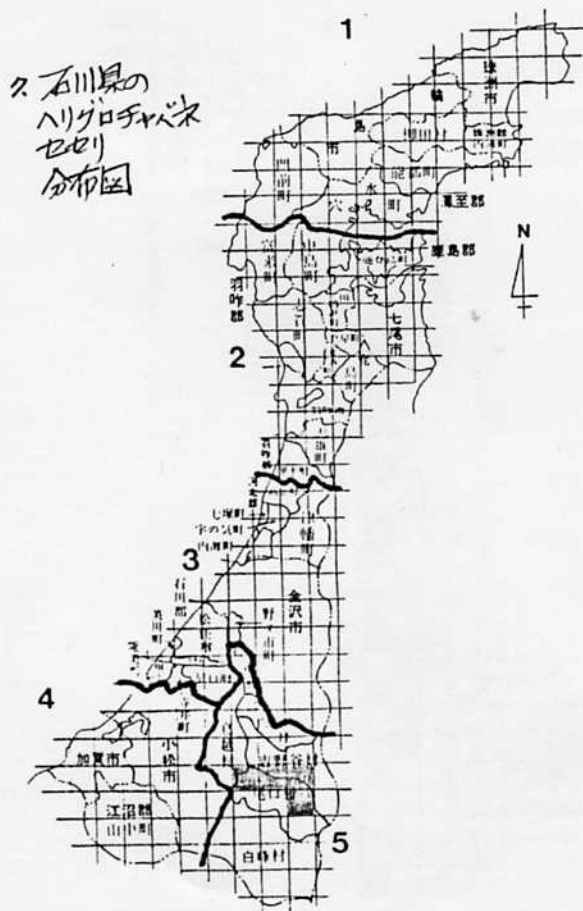

7. ハリグロチャバネセリ

地号 NO	採集地	頭数	採集年月日	採集者	
5	尾口村 岩間温泉	1ex	1977-VII-30	松本	
	〃 三又発電所	588 2♀	1980-VIII-10	松井	
	〃 中ノ川	388	1980-VIII-15	松井	
	〃 丸石谷	1ex	1980-VIII-24	松井	
	〃 新岩間	1♂	1980-VIII-24	松井	
	〃 尾添				*18
	〃 猿ノ				*18
	〃 東荒谷				*18
	〃 目附谷				*12
	吉野谷村 中宮				*18