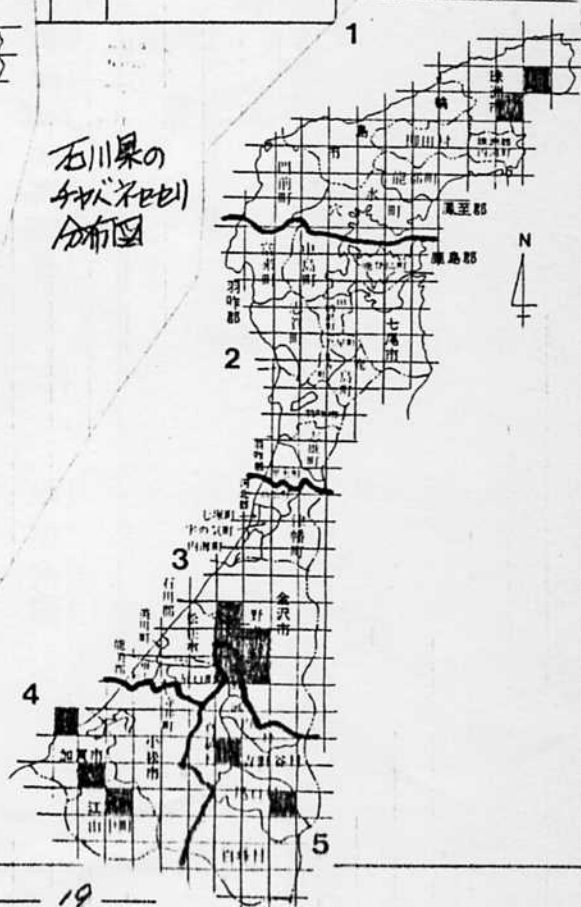

石川県の
クマノミ
セリ
分布図