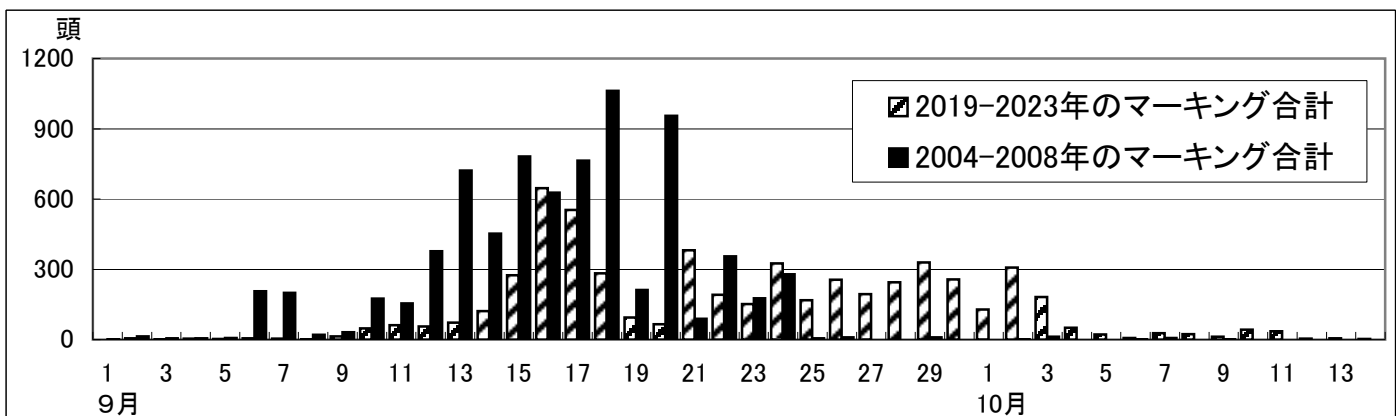

宝達山の標識者と再観察（2023年）

月日	標識数	標識者(マーキングした人)	宝達山に飛来したアサギマダラの標識地	宝達山で標識したアサギマダラの再観察地
9/10	1	村田遼馬		
9/15	29	橘 英子、黒川 智、山下恵美子、中井松子		
9/16	38	中田 光、堀 孝治、堀 千恵子、松井正人	群馬県片品村	大阪府池田市
9/17	29	遠田勝良、橘 英子、中田 光、堀 孝治、堀 千恵子、林 利勝、林 明子	長野県松本市	
9/18	25	橘 英子、山下恵美子、中田 光、堀 孝治、堀 千恵子		
9/19	9	橘 英子、松井正人、中井松子		
9/20	10	橘 英子、山下恵美子、松井正人		
9/22	15	山下恵美子、中田 光、米田隆之、米田夏子		
9/23	6	橘 英子、山下恵美子、清水崇志		
9/24	3	山本 司、小谷内春美、松井泰子		
9/25	30	遠田勝良、橘 英子、松井正人、望月主司、望月直美		
9/26	18	遠田勝良、松井正人、中田 光、藤本真由美		
9/29	96	遠田勝良、岡田正治、橘 英子、山下恵美子、山本真也、山本貞子、松井正人、松村弘子、松村敏夫、石垣 忍、中田 光		兵庫県神戸市
9/30	77	遠田勝良、塩谷治美、下谷名津子、橘 英子、橘 益美、松井正人、折戸久美子、村田悠斗、村田遼馬、中川裕子、中村沙奈、中田 光、米田隆之、堀 千恵子、林 利勝、連代基弘、連代悠雅		石川県白山市 徳島県美波町
10/1	14	遠田勝良、岡野叶依、岡野瑤子、村田悠斗、村田遼馬、中田 光、長谷川貴一	群馬県片品村	石川県白山市 高知県室戸市
10/2	18	遠田勝良、加藤真希、橘 英子、桜井美樹、山下恵美子、浅利聖一郎、浅利美代子		
10/3	3	遠田勝良、佐藤まゆみ、斉藤友江		
10/4	9	遠田勝良、橘 英子、山下恵美子、石垣 忍		
10/7	3	村田悠斗、中田 光		
10/12	1	中田 光		
10/13	2	遠田勝良		

宝達山の日別マーキング数