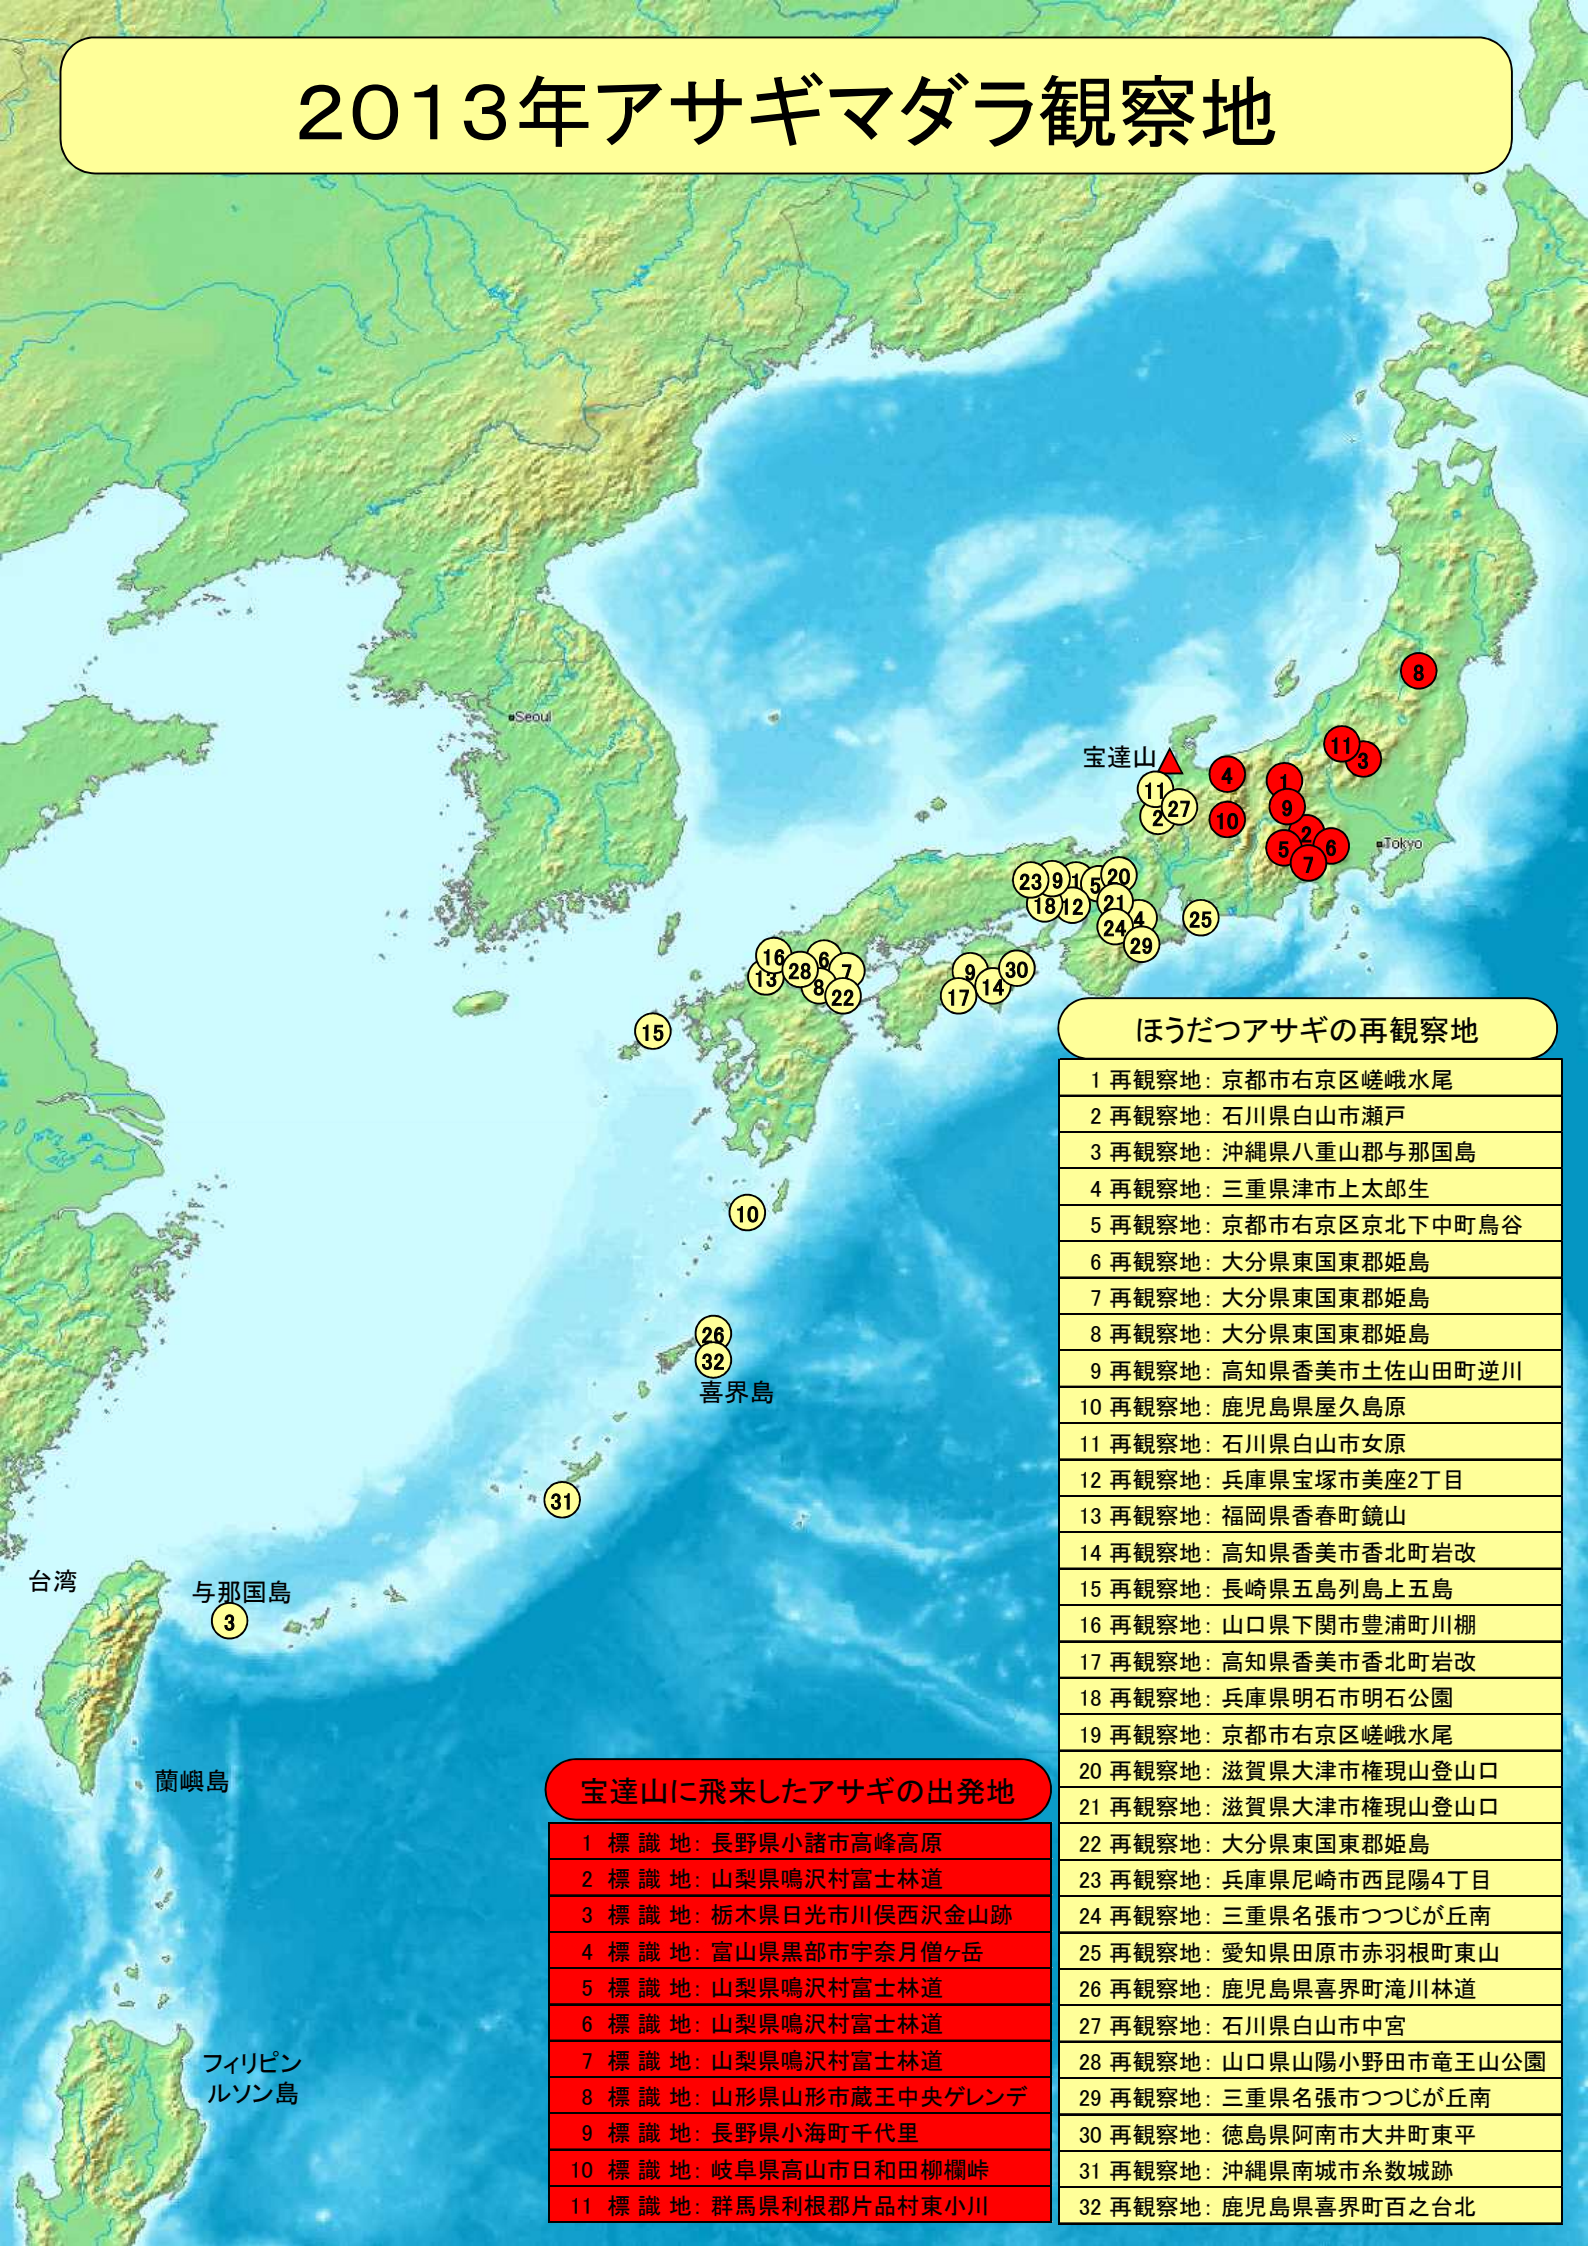

2013年アサギマダラ観察地

ほうだつアサギの再観察地

1 再観察地: 京都市右京区嵯峨水尾
2 再観察地: 石川県白山市瀬戸
3 再観察地: 沖縄県八重山郡与那国島
4 再観察地: 三重県津市上太郎生
5 再観察地: 京都市右京区京北下中町烏谷
6 再観察地: 大分県東国東郡姫島
7 再観察地: 大分県東国東郡姫島
8 再観察地: 大分県東国東郡姫島
9 再観察地: 高知県香美市土佐山田町逆川
10 再観察地: 鹿児島県屋久島原
11 再観察地: 石川県白山市女原
12 再観察地: 兵庫県宝塚市美座2丁目
13 再観察地: 福岡県香春町鏡山
14 再観察地: 高知県香美市香北町岩改
15 再観察地: 長崎県五島列島上五島
16 再観察地: 山口県下関市豊浦町川棚
17 再観察地: 高知県香美市香北町岩改
18 再観察地: 兵庫県明石市明石公園
19 再観察地: 京都市右京区嵯峨水尾
20 再観察地: 滋賀県大津市権現山登山口
21 再観察地: 滋賀県大津市権現山登山口
22 再観察地: 大分県東国東郡姫島
23 再観察地: 兵庫県尼崎市西昆陽4丁目
24 再観察地: 三重県名張市つつじが丘南
25 再観察地: 愛知県原市赤羽根町東山
26 再観察地: 鹿児島県喜界町滝川林道
27 再観察地: 石川県白山市中宮
28 再観察地: 山口県山陽小野田市竜王山公園
29 再観察地: 三重県名張市つつじが丘南
30 再観察地: 徳島県阿南市大井町東平
31 再観察地: 沖縄県南城市糸数城跡
32 再観察地: 鹿児島県喜界町百之台北

宝達山に飛来したアサギの出発地

1 標識地: 長野県小諸市高峰高原
2 標識地: 山梨県鳴沢村富士林道
3 標識地: 栃木県日光市川俣西沢金山跡
4 標識地: 富山県黒部市宇奈月僧ヶ岳
5 標識地: 山梨県鳴沢村富士林道
6 標識地: 山梨県鳴沢村富士林道
7 標識地: 山梨県鳴沢村富士林道
8 標識地: 山形県山形市蔵王中央ゲレンデ
9 標識地: 長野県小海町千代里
10 標識地: 岐阜県高山市日和田柳欄峠
11 標識地: 群馬県利根郡片品村東小川

台湾

与那国島

蘭嶼島

フィリピン
ルソン島

喜界島

宝達山

Tokyo

Seoul